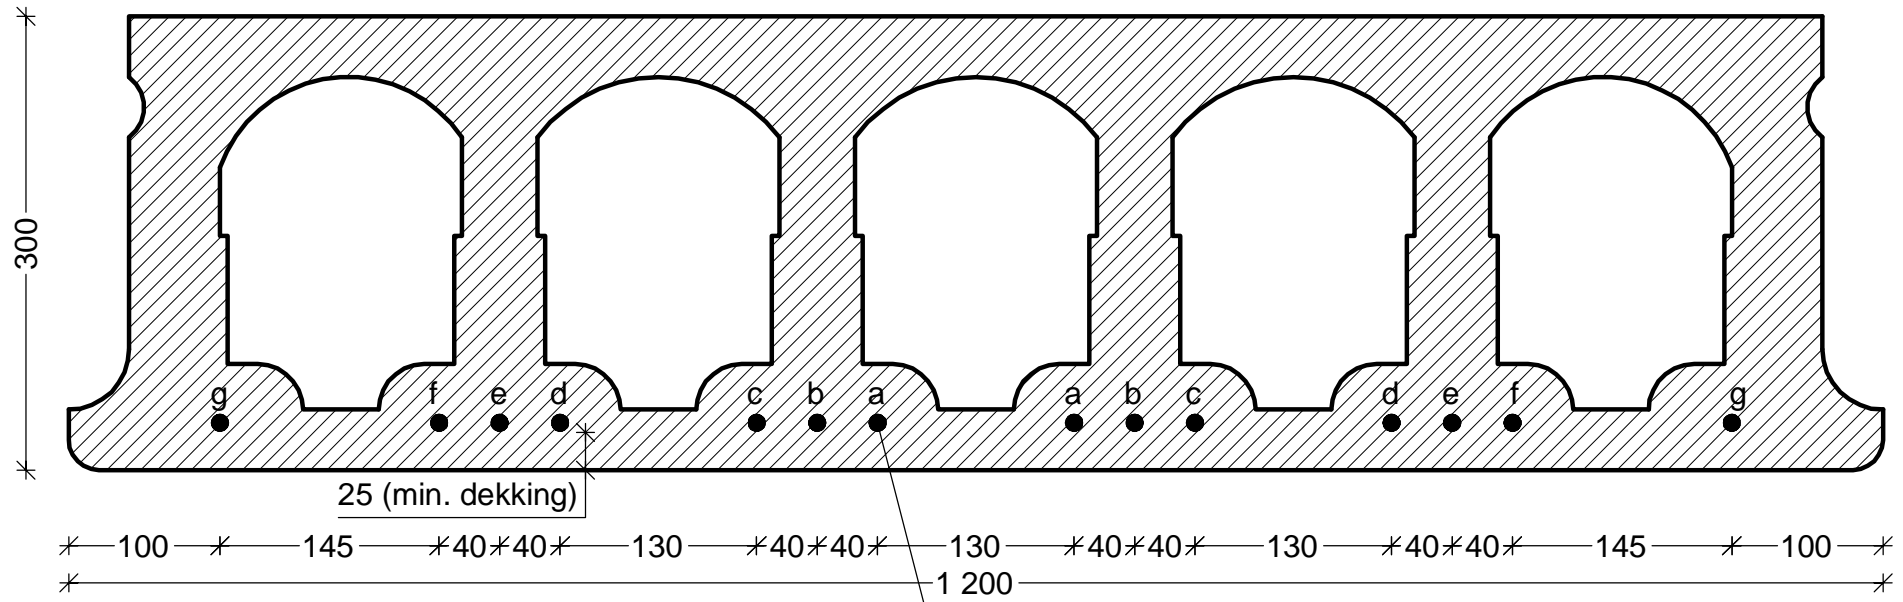

Van Thuyne-Ide bvba
 Emiel Clausstraat 98
 8793 Waregem
 Tel 056/60.80.20 - Fax 056/61.11.86
 www.vanthuyne-ide.be - info@vanthuyne-ide.be

Voorgespannen Welfsel VS30/120

Principeddoorsnede

Mogelijke wapeningsposities (draden of strengen)
 min. 4 - max. 14 (posities a tot g)